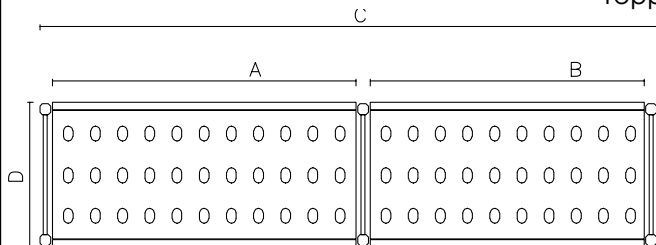

Front

Topp

Other

	A mm	B mm	C mm	D mm
137019	708	798	1606	373
137020	798	798	1696	373
137021	798	886	1784	373
137022	886	886	1872	373
137023	886	974	1960	373
137024	974	974	2048	373
137025	1062	1062	2224	373
137026	1152	1152	2404	373
137027	1240	1240	2580	373
137028	1330	1330	2760	373
137029	1330	1505	2935	373

Viktig information

Uprights

137020 (ALS1696)

3

Yttermått, bredd

1696 mm

Yttermått, djup

373 mm

Yttermått, höjd

1700 mm

Max kapacitetvikt:

1000 kg

Nettovikt:

30 kg